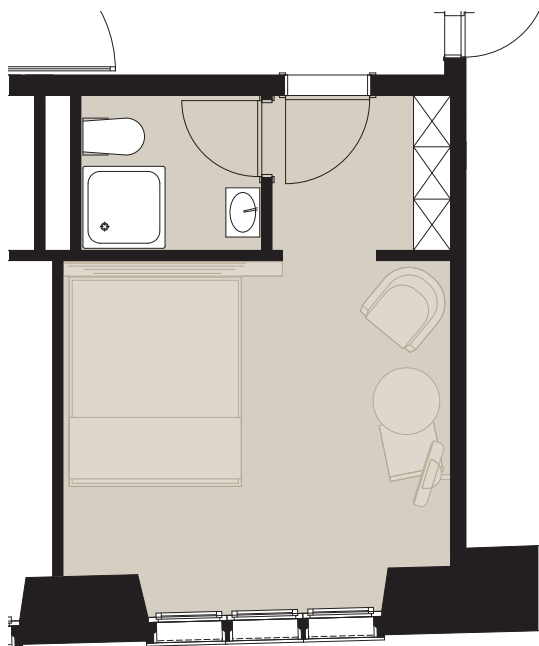

## ZIMMER GLADIOLE Nr. 33

Grösse: **15.4 m<sup>2</sup>**

Geschoss: **3.OG**

0 1 2 3m