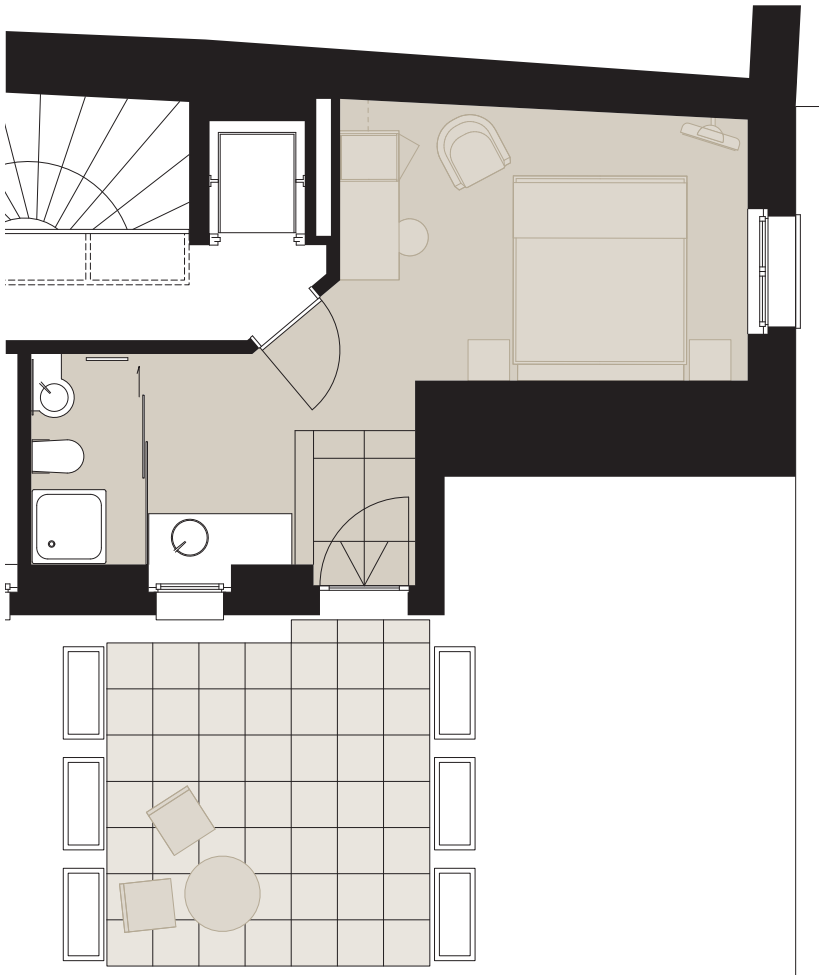

ZIMMER **JUPITER** Nr. 52

Grösse: **20.7 m² + 35 m² Dachterrace**

Geschoss: **5.OG**

0 1 2 3m