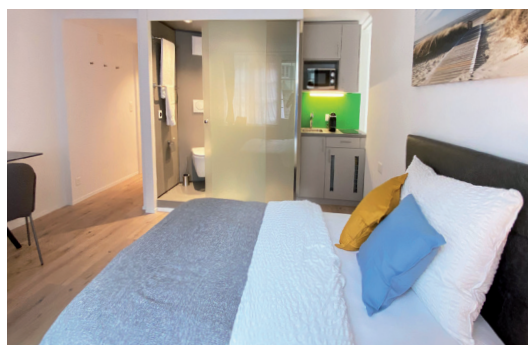

ZIMMER MUSKAT Nr. 22

Grösse: **23.0 m² + Balkon**

Geschoss: **2.OG**

0 1 2 3m