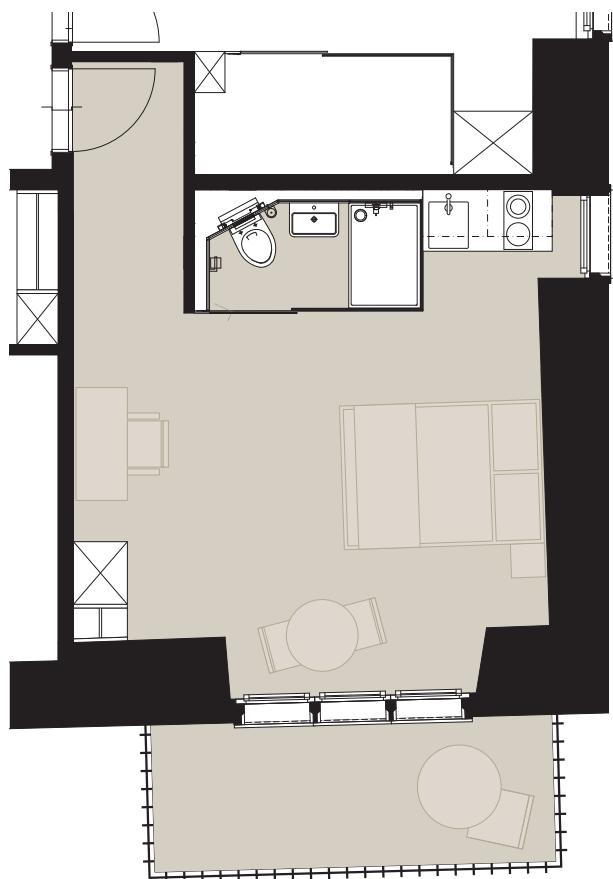

ZIMMER MUSKAT Nr. 22

Grösse: **23.0 m² + Balkon**

Geschoss: **2.OG**

0 1 2 3m